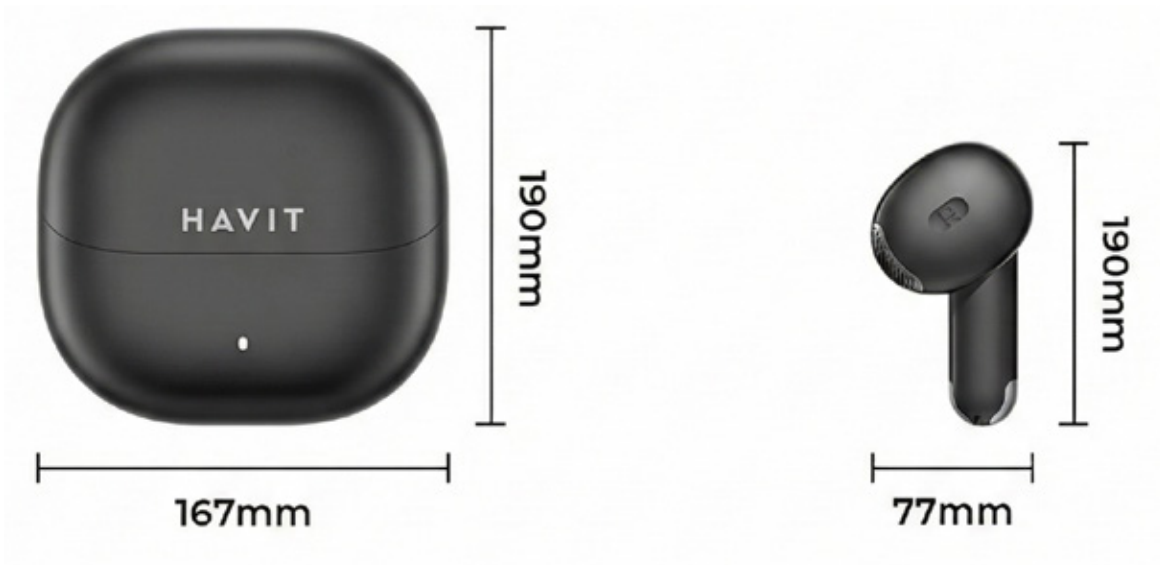

DECORATIVO INTERIOR