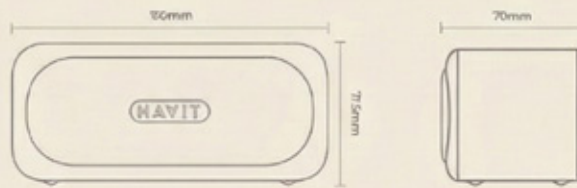

Código	Descripción	Color	Largo	Ancho	Alto
DI203011504	PARLANTE INALAMBRICO HAVIT SK905BT CLASSIC I RETRO NEGRO	Negro	160mm	70mm	72mm
DI203011505	PARLANTE INALAMBRICO HAVIT SK905BT CLASSIC I RETRO BEIGE	Beige	160mm	70mm	72mm

HAVIT CLASSIC I

DECORATIVO INTERIOR

Tamaño y Peso

Peso Neto del Altavoz: 48715g

Carga

Puerto USB:	Type-C
Potencia Nominal:	20W
Batería:	7.4V/2000mAh
Voltaje de Entrada:	5V ~ 2A

Resistencia

Tiempo de Reproducción:	25h
Tiempo de Conversación:	3h