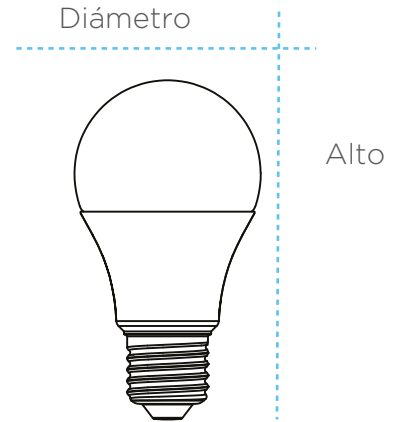

Westinghouse

LED

AMPOLLETA LED DE COLORES USO RESIDENCIAL

ilumina tu vida

001006327

001006328

001006329

001006330

- 220° Apertura
- FP 0,5
- 50/60 Hz
- 100 240V
- CRI 80
- Vida Útil 15.000hrs.

Código	Descripción	W	Tº Color	Base	Diámetro (mm)	Alto (mm)	Peso (gr)
001006327	AMP LED AZUL 6W #30201	6	Luz Azul	E27	60	112	48
001006328	AMP LED VERDE 6W #30202	6	Luz Verde	E27	60	112	48
001006329	AMP LED ROJA 6W #30203	6	Luz Roja	E27	60	112	48
001006330	AMP LED AMARILLA 6W #30204	6	Luz Amarilla	E27	60	112	48