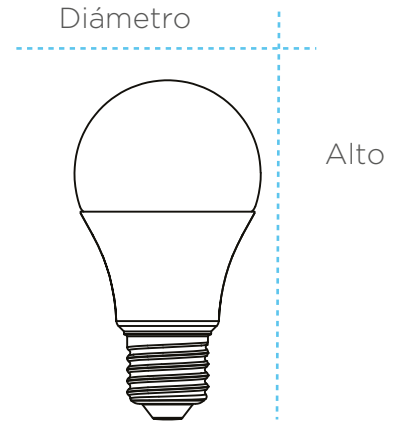

## AMPOLLETA LED DE COLORES USO RESIDENCIAL

ilumina tu vida

001006327

001006329

001006328

001006330

220°  
Apertura

FP  
0,5

50/60  
Hz

100  
240V

CRI  
80

Vida Útil  
15.000hrs.

Código	Descripción	W	Tº Color	Base	Diámetro (mm)	Alto (mm)	Peso (gr)
001006327	AMP LED AZUL 6W #30201	6	Luz Azul	E27	60	112	48
001006328	AMP LED VERDE 6W #30202	6	Luz Verde	E27	60	112	48
001006329	AMP LED ROJA 6W #30203	6	Luz Roja	E27	60	112	48
001006330	AMP LED AMARILLA 6W #30204	6	Luz Amarilla	E27	60	112	48