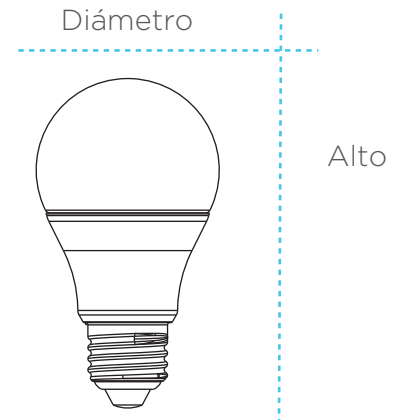

Westinghouse

LED

AMPOLLETA LED DIMEABLE

USO RESIDENCIAL

DIMEABLE 3 Niveles

15% 50% 100%

***NO REQUIERE DIMER**

ilumina tus
momentos

001009334
001009335
001009336
001009337

- 240° Apertura
- FP 0,5
- 50Hz
- 220 240V
- CRI >80
- Vida Útil 15.000hrs.
- Base E27

Código	Descripción	W	LM	T° Color	Equivalente (W)	Diámetro (mm)	Alto (mm)	Peso (gr)
001009332	AMP LED BOLA A55 5W LC #65020	5	420	3000K	30	55±1	101±2	28±5
001009333	AMP LED BOLA A55 5W LD #65021	5	470	6500K	30	55±1	101±2	28±5
001009334	AMP LED BOLA A60 8W LC #65022	8	730	3000K	60	60±1	116±2	49±5
001009335	AMP LED BOLA A60 8W LD #65023	8	806	6500K	60	60±1	116±2	49±5
001009336	AMP LED BOLA A60 10W LC #65024	10	960	3000K	75	60±1	116±2	50±5
001009337	AMP LED BOLA A60 10W LD #65025	10	1055	6500K	75	60±1	116±2	50±5
001009338	AMP LED BOLA A70 14W LC #65026	14	1380	3000K	100	70±1	135±2	77±5
001009339	AMP LED BOLA A70 14W LD #65027	14	1521	6500K	100	70±1	135±2	77±5