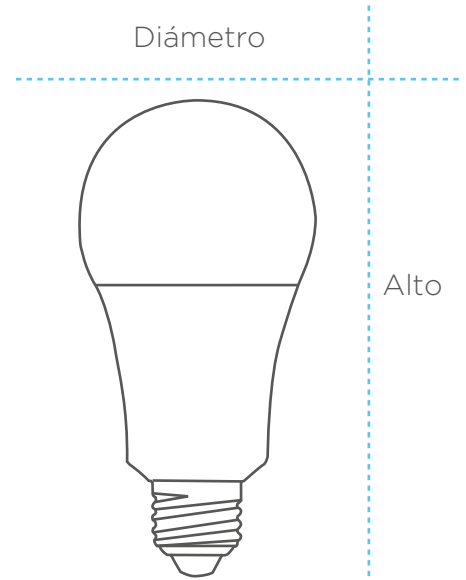

## AMPOLLETA DE EMERGENCIA LED A60

### iluminación de emergencia

**C/Kit de emergencia  
Proporciona luz  
en apagones**

50/60Hz	110 240V
	Vida Útil 25.000hrs.

Código	Descripción	W	LM	Equivalencia	Autonomía	Base	FP	T° Color	Ángulo	Diámetro	Alto
203005169	Amp. LED A60 C/Kit #65066 Westinghouse G3	6W	550lm	45W	3,5Hrs	E27	0.5	2700K	250°	62mm	115mm