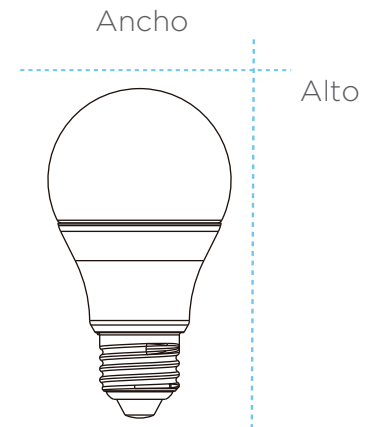

Westinghouse

LED

AMPOLLETA LED DOBLE CLICK USO RESIDENCIAL

Dos colores en una ampolleta

CAMBIA DE COLOR
Con un sólo click!

	50/60Hz	220 240V
	CRI >80	Vida Útil 15.000hrs.

Código	Descripción	W	LM	Base	FP	Tº Color	Ángulo	EEI	Ancho	Alto
203005170	Ampolleta LED Bola Doble Click #65067 Westinghouse G2	8W	806lm	E27	≥0.5	2700K-4000K	200°	A	60mm	108mm