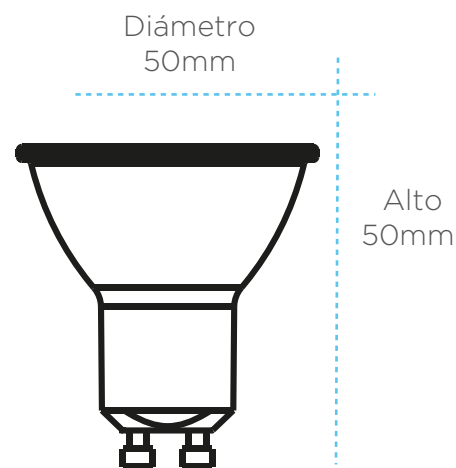

**LED**

AMPOLLETA LED DIMEABLE GU10 USO RESIDENCIAL

**DIMEABLE**  
*3 Niveles*

**100%**

**50%**

**15%**

\*NO REQUIERE DIMER

ilumina tus  
momentos

Equivale  
a  **45<sub>w</sub>**

Código	Descripción	W	LM	Tº Color	Vida Útil	CRI
203007049	AMP LED 6W LC #71207 GU10 38º DIM WESTINGHOUSE (BOX)	6	500	3000K	15.000hrs	>80
203007322	AMP LED 6W LBN #71208 GU10 38º DIM WESTINGHOUSE (BOX)	6	500	4000K	15.000hrs	>80