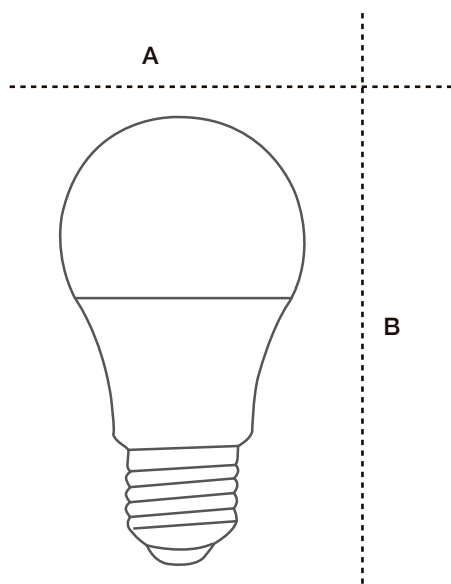

AMPOLLETA LED E27

Voltaje 180-265V
 Ángulo Haz 230°
 IRC Ra≥80
 Base E27
 Vida Útil 25.000horas

Código	Descripción	Modelo	Potencia	Lúmenes	T°Color	Diámetro (A)	Alto (B)
AM203008306	AMP LED BOLA A60 7W LBF #66150 E27 UNILUX (XI)	66150	7W	580lm	6500K	60mm	108mm
AM203008307	AMP LED BOLA A60 9W LBF #66151 E27 UNILUX (XI)	66151	9W	800lm	6500K	60mm	108mm
AM203008308	AMP LED BOLA A60 12W LBF #66152 E27 UNILUX (XI)	66152	12W	1050lm	6500K	60mm	110mm