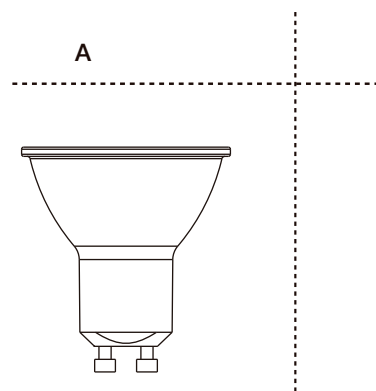

AMPOLLETA GU10 LED

Voltaje 220-240
 Frecuencia 50/60Hz
 CD 150
 FP>0,5
 Base GU10
 Vida Útil 15.000hrs

Código	Descripción	Potencia	Lúmenes	T°Color	Corriente	Diámetro (A)	Peso
AM203008503	AMP LED 3W LBN #40079 GU10 38° UNILUX G8	3W	255Lm	4000K	26mA	55mm	0,02KG
AM203008504	AMP LED 3W LC #40080 GU10 38° UNILUX G8	3W	255Lm	3000K	26mA	55mm	0,02KG
AM203008509	AMP LED 6W LBN #40085 GU10 38° UNILUX G8	6W	510Lm	4000K	49mA	55mm	0,02KG
AM203008510	AMP LED 6W LC #40086 GU10 38° UNILUX G8	6W	510Lm	3000K	49mA	55mm	0,02KG