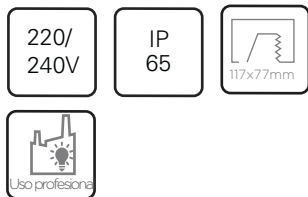

DESCRIPCIÓN DE USO

Foco empotrado rectangular, iluminación indirecta para aplicaciones en muro, color gris. Uso exterior.

DESCRIPCIÓN TÉCNICA

Voltaje 220-240V
 Frecuencia 50hz
 Grado de Protección IP65
 Flujo Luminoso 60lm
 Temperatura del Color 3000K
 Vida útil 20.000hrs
 Material Cuerpo Aluminio
 LED Integrado

Código	Descripción	Potencia	Voltaje	Lúmenes	T°CColor	Largo	Ancho	Alto
002005028	FOCO EMP EXTERIOR 15LED	1,2W	220-240V	60lm	3000K	94mm	95mm	138mm