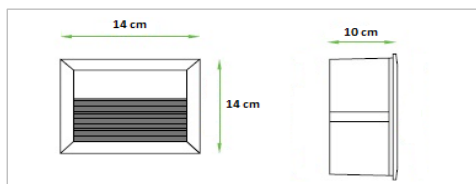

Descripción de uso

Foco empotrable cuadrado, iluminación indirecta para aplicaciones en muro, color gris. Exterior.

Descripción técnica

Foco embutido en muro
 18LED
 Potencia: 1,5W
 Tº Color: 3000K
 Lúmenes: 90
 Grado Protección: IP65
 Color: Gris