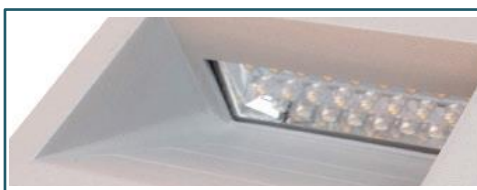

Descripción de uso

Foco empotrable cuadrado, iluminación indirecta para aplicaciones en muro, color gris. Exterior.

Descripción técnica

Foco embutido en muro
 18LED
 Potencia: 1,5W
 Tº Color: 3000K
 Lúmenes: 90
 Grado Protección: IP65
 Color: Gris

Código	Descripción	Potencia	Grado Protección	Tº color
002005029	FOCO EMP EXTERIOR 1,5W 18 LED 3000K 90 LM GRIS	1,5W	IP65	3000K