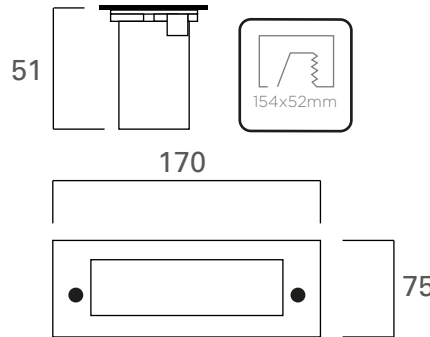

ILUMINACIÓN

LED

FOCO EMPOTRADO MURO 1,5W

COMERCIAL EXTERIOR

DESCRIPCIÓN DE USO

Foco LED empotrado en muro de uso exterior. Es utilizado para demarcar senderos, peldaños de escaleras.

DESCRIPCIÓN TÉCNICA

Cuerpo de Aluminio
16LED Integrado
Vida Útil 20.000 hrs.
Color Gris
IP54

Código	Descripción	Potencia	Lúmenes	FP	Color	T° Color	Largo	Ancho	Alto
002005033	Foco Empotrado Muro	1,5W	90lm	0,243	Gris	3000K	170mm	90mm	68mm
002005032	Foco Empotrado Muro C/Rejilla	1,5W	90lm	0,243	Gris	3000K	170mm	90mm	68mm