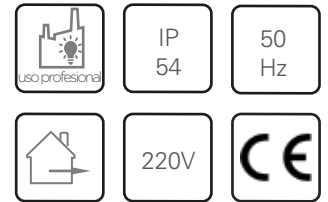

ILUMINACIÓN

LED

FOCO EMPOTRADO MURO 1,5W

COMERCIAL EXTERIOR

DESCRIPCIÓN DE USO

Foco LED empotrado en muro de uso exterior. Es utilizado para demarcar senderos, peldaños de escaleras.

DESCRIPCIÓN TÉCNICA

Cuerpo de Aluminio
16LED Integrado
Vida Útil 20.000 hrs.
Color Gris
IP54

Código	Descripción	Potencia	Lúmenes	FP	Color	T° Color	Largo	Ancho	Alto
002005033	Foco Empotrado Muro	1,5W	90lm	0,243	Gris	3000K	170mm	90mm	68mm
002005032	Foco Empotrado Muro C/Rejilla	1,5W	90lm	0,243	Gris	3000K	170mm	90mm	68mm