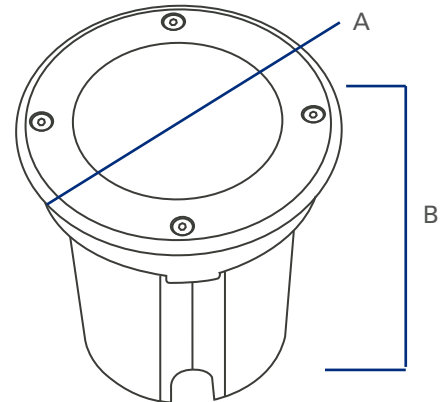

203004151

203004150

203004149

DESCRIPCIÓN DE USO

Este foco empotrado a piso LED ofrece una instalación rápida y sin complicaciones, ideal para cualquier entorno. Su diseño discreto se integra perfectamente en el suelo, proporcionando una iluminación suave y elegante. Perfecto para resaltar caminos, patios o jardines, crea un ambiente acogedor y sofisticado.

DESCRIPCIÓN TÉCNICA

IP67
IK08
Voltaje 220V
Incluye Transformador (Driver)
Factor de Potencia 0,92
Vida Útil 20.000 horas

Código	Descripción	Potencia	Equivalencia	Lúmenes	T° Color	Diámetro (A)	Alto (B)
203004149	Foco Empotrado Piso LED C/ Driver Incorporado	5W	50W	258lm	3000K	70 mm	90mm
203004150	Foco Empotrado Piso LED C/ Driver Incorporado	10W	2XGU10 50W	639 mm	3000K	110 mm	90mm
203004151	Foco Empotrado Piso LED C/ Driver Incorporado	15W	4XGU10 35W	745 mm	3000K	132 mm	112mm