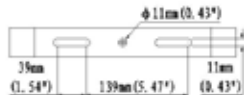

### DIMENSIONES

50W

100W

150W

200W

300W

ILUMINACIÓN

www.byp.cl Contacto (56 2) 28769400 Santiago.- (56 2) 28769482 Viña del Mar.