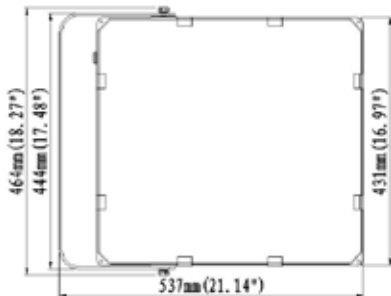

### DIMENSIONES

50W

100W

150W

200W

300W

ILUMINACIÓN

www.byp.cl Contacto (56 2) 28769400 Santiago.- (56 2) 28769482 Viña del Mar.