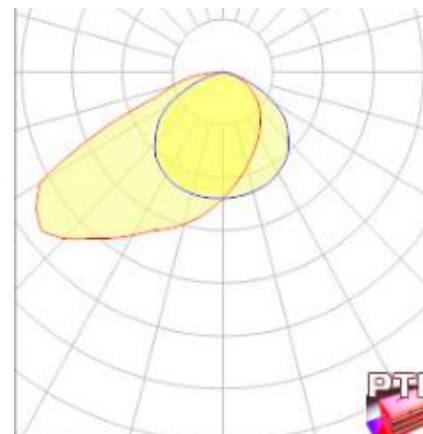

WS01602 (Estándart)