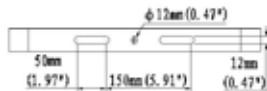

### DIMENSIONES

50W

100W

150W

200W

300W

ILUMINACIÓN

www.byp.cl Contacto (56 2) 28769400 Santiago.- (56 2) 28769482 Viña del Mar.