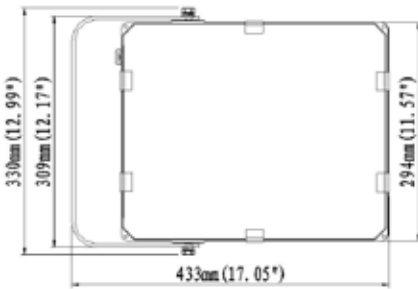

## PROYECTOR LED SMD

### DIMENSIONES

50W

100W

150W

200W

300W

ILUMINACIÓN

www.byp.cl Contacto (56 2) 28769400 Santiago.- (56 2) 28769482 Viña del Mar.