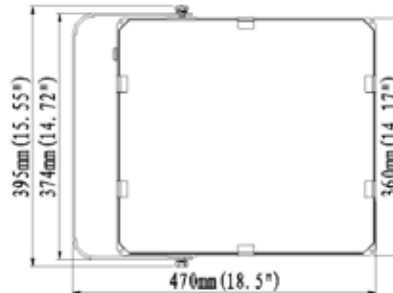

### DIMENSIONES

50W

100W

150W

200W

300W

ILUMINACIÓN

www.byp.cl Contacto (56 2) 28769400 Santiago.- (56 2) 28769482 Viña del Mar.