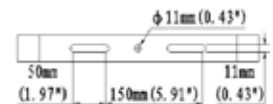

### DIMENSIONES

50W

100W

150W

200W

300W

ILUMINACIÓN

www.byp.cl Contacto (56 2) 28769400 Santiago.- (56 2) 28769482 Viña del Mar.