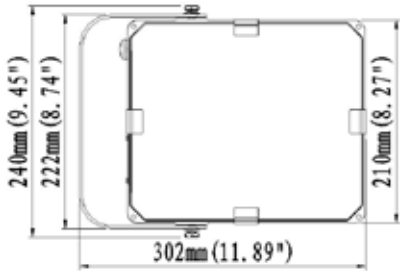

### DIMENSIONES

50W

100W

150W

200W

300W

ILUMINACIÓN

www.byp.cl Contacto (56 2) 28769400 Santiago.- (56 2) 28769482 Viña del Mar.