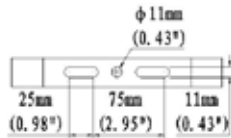

DIMENSIONES

50W