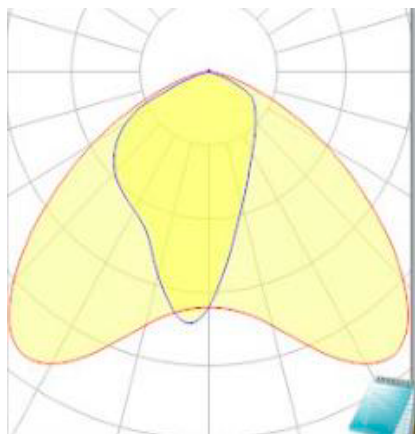

Westinghouse

LED

PROYECTOR LED SMD

FOTOMETRÍA

WS00801