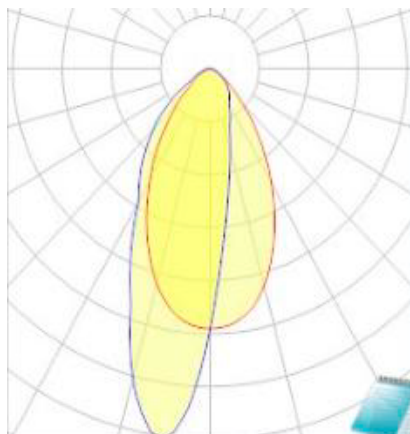

Westinghouse

LED

PROYECTOR LED SMD

FOTOMETRÍA

WS01601