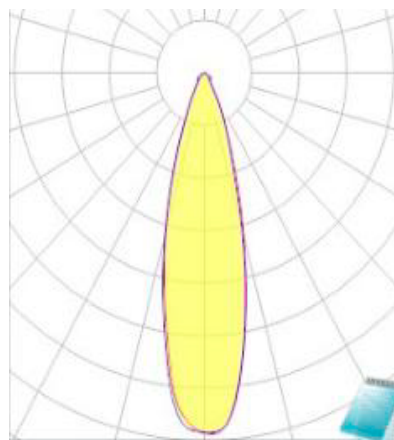

Westinghouse

LED

PROYECTOR LED SMD

FOTOMETRÍA

WS01604