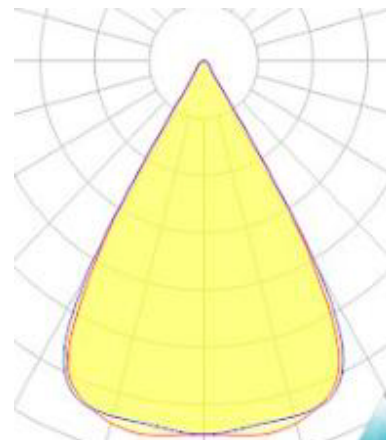

Westinghouse

LED

PROYECTOR LED SMD

FOTOMETRÍA

WS01605