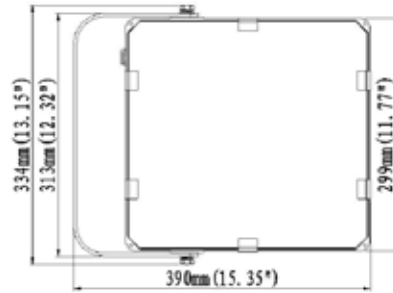

### DIMENSIONES

50W

100W

150W

200W

300W

ILUMINACIÓN

www.byp.cl Contacto (56 2) 28769400 Santiago.- (56 2) 28769482 Viña del Mar.