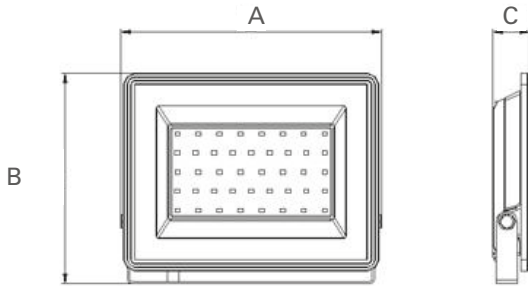

Código	Descripción	Potencia	Lúmenes	T° Color	Largo (A)	Ancho (B)	Alto (C)	Peso
203006196	Proyector LED SMD 10W 3000K Negro DOB	10W	800lm	3000K	98mm	87,5mm	26,5mm	0,213Kg
203006197	Proyector LED SMD 10W 4000K Negro DOB	10W	800lm	4000K	98mm	87,5mm	26,5mm	0,213Kg
203006198	Proyector LED SMD 20W 3000K Negro DOB	20W	1600lm	3000K	128mm	103,5mm	26,5mm	0,249Kg
203006199	Proyector LED SMD 20W 4000K Negro DOB	20W	1600lm	4000K	128mm	103,5mm	26,5mm	0,249Kg
203006200	Proyector LED SMD 20W 6500K Negro DOB	20W	1600lm	6500K	128mm	103,5mm	26,5mm	0,249Kg
203006201	Proyector LED SMD 20W 6500K Negro DOB C/Sensor Mov.	20W	1600lm	6500K	170mm	128mm	55mm	0,449Kg
203006202	Proyector LED SMD 30W 3000K Negro DOB	30W	2400lm	3000K	157mm	124mm	26,5mm	0,36Kg
203006203	Proyector LED SMD 30W 4000K Negro DOB	30W	2400lm	4000K	157mm	124mm	26,5mm	0,36Kg
203006204	Proyector LED SMD 30W 6500K Negro DOB	30W	2400lm	6500K	157mm	124mm	26,5mm	0,36Kg
203006205	Proyector LED SMD 50W 3000K Negro DOB	50W	4000lm	3000K	210mm	173mm	26,5mm	0,69Kg
203006206	Proyector LED SMD 50W 4000K Negro DOB	50W	4000lm	4000K	210mm	173mm	26,5mm	0,69Kg
203006207	Proyector LED SMD 50W 6500K Negro DOB	50W	4000lm	6500K	210mm	173mm	26,5mm	0,69Kg
203006208	Proyector LED SMD 50W 6500K Negro DOB C/Sensor Mov.	50W	4000lm	6500K	245mm	210mm	55mm	0,89Kg
203006209	Proyector LED SMD 100W 4000K Negro DOB	100W	8000lm	4000K	277mm	222mm	26,5mm	1,303Kg
203006210	Proyector LED SMD 100W 6500K Negro DOB	100W	8000lm	6500K	277mm	222mm	26,5mm	1,303Kg
203006211	Proyector LED SMD 150W 4000K Negro DOB	150W	12000lm	4000K	355mm	280mm	29mm	1,925Kg
203006212	Proyector LED SMD 150W 6500K Negro DOB	150W	12000lm	6500K	355mm	280mm	29mm	1,925Kg
203006213	Proyector LED SMD 200W 4000K Negro DOB	200W	16000lm	4000K	420mm	330mm	29mm	2,75Kg
203006214	Proyector LED SMD 200W 6500K Negro DOB	200W	16000lm	6500K	420mm	330mm	29mm	2,75Kg