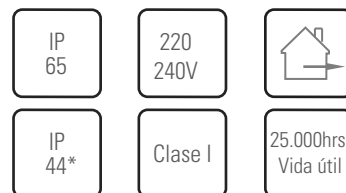

Código	Descripción	Potencia	Lúmenes	FP	T° Color	Largo	Ancho	Alto	Peso
CE203008941	Proyector LED SMD 10W 6500K DOB Unilux G2	10W	800lm	0,9	6500K	255mm	140mm	45mm	0,53kg
CE203008942	Proyector LED SMD 20W 6500K DOB Unilux G2	20W	1600lm	0,9	6500K	298mm	185mm	50mm	0,83kg
CE203008943	Proyector LED SMD 30W 6500K DOB Unilux G2	30W	2550lm	0,9	6500K	110mm	84mm	38mm	0,335kg
CE203008944	Proyector LED SMD 50W 6500K DOB Unilux G2	50W	4250lm	0,9	6500K	110mm	84mm	38mm	0,335kg
CE203008945	Proyector LED SMD 100W 6500K DOB Unilux G2	100W	9000lm	0,9	6500K	180mm	140mm	45mm	0,635kg
CE203008946	Proyector LED SMD 150W 6500K DOB Unilux G2	150W	13500lm	0,9	6500K	180mm	140mm	45mm	0,635kg
CE203008947	Proyector LED SMD 200W 6500K DOB Unilux G2	200W	18000lm	0,9	6500K	223mm	185mm	50mm	1,25kg
*CE203008948	Proyector LED SMD 20W 6500K DOB c/sensor Unilux G2	20W	1600lm	0,9	6500K	223mm	185mm	50mm	1,25kg
*CE203008949	Proyector LED SMD 50W 6500K DOB c/sensor Unilux G2	50W	4250lm	0,9	6500K	285mm	230mm	65mm	1,985kg
CE203008950	Proyector LED SMD 10W 4000K DOB Unilux G2	10W	800lm	0,9	4000K	285mm	230mm	65mm	1,985kg
CE203008951	Proyector LED SMD 20W 4000K DOB Unilux G2	20W	1600lm	0,9	4000K	335mm	288mm	78mm	2,3kg
CE203008952	Proyector LED SMD 30W 4000K DOB Unilux G2	30W	2550lm	0,9	4000K	335mm	288mm	78mm	2,45kg
CE203008953	Proyector LED SMD 50W 4000K DOB Unilux G2	50W	4250lm	0,9	4000K	283mm	383mm	160mm	4,12kg
CE203008954	Proyector LED SMD 100W 4000K DOB Unilux G2	100W	9000lm	0,9	4000K	323mm	423mm	180mm	5,9kg
CE203008955	Proyector LED SMD 150W 4000K DOB Unilux G2	150W	13500lm	0,9	4000K	285mm	230mm	65mm	1,985kg
CE203008956	Proyector LED SMD 200W 4000K DOB Unilux G2	200W	18000lm	0,9	4000K	335mm	288mm	78mm	2,45kg
*CE203008957	Proyector LED SMD 20W 4000K DOB c/sensor Unilux G2	20W	1600lm	0,9	4000K	323mm	423mm	180mm	5,9kg
*CE203008958	Proyector LED SMD 50W 4000K DOB c/sensor Unilux G2	50W	4250lm	0,9	4000K	323mm	423mm	180mm	5,9kg