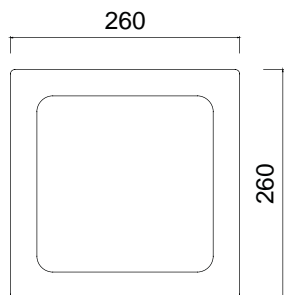

Descripción de uso

Equipo downlight sobrepuesto fijo cuadrado para ampolletas fluorescentes compactas. uso en especial para baños, servicios bodegas, pasillos etc.

Descripción técnica

Cuerpo en chapa metálica estampada, disponible en color blanco, difusor en vidrio plano opal, para ampolleta fluorescente compacta 4 pines base ampolleta G24Q, con 2x26w, conexiones eléctricas con materiales autoextingible, conexión a tierra.

Código	Descripción	Potencia	Color
029013303	FOCO SOBREPUESTO CUAD 2X26W G24Q-3 BLANCO MATE VACIO	2X26W	BLANCO