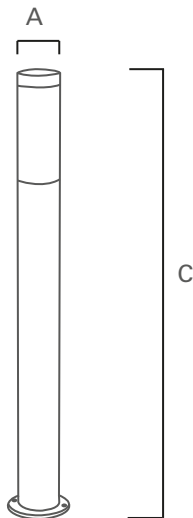

## FAROL POSTE ESPIGA

DECORATIVO EXTERIOR

### DESCRIPCIÓN DE USO

Luminaria de exterior de diseño contemporáneo apto para diferentes tipos de lámparas de base E27.  
Con cuerpo de acero inoxidable, ideal para iluminar y/o decorar espacios exteriores de circulación, estancia y jardines.

### DESCRIPCIÓN TÉCNICA

Cuerpo de Acero Inoxidable  
Difusor de PC  
No Incluye Lámpara

Código	Descripción	Potencia	Voltaje	Base	IP	Color	Diámetro (A)	Alto (C)	Peso
001001230	Aplique Muro Espiga	1XMáx 60W	200-240V	E27	44	Níquel	7,6cm	33cm	0,63kg
001001231	Farol Poste Espiga	1XMáx 60W	200-240V	E27	44	Níquel	7,6cm	50cm	0,63kg
001001232	Farol Poste Espiga	1XMáx 60W	200-240V	E27	44	Níquel	7,6cm	80cm	0,94kg