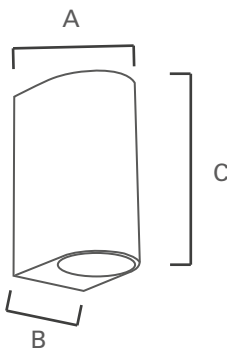

001001238

001001237

DESCRIPCIÓN DE USO

Luminaria sobrepuesta GU10, en presentación luz directa o bidireccional, para muros. Su cuerpo de acero inoxidable 201 - permite una terminación sofisticada en níquel mate. Ideal para exterior bajo alero y zonas de humedad relativa. No resistente al agua de mar.

DESCRIPCIÓN TÉCNICA

Cuerpo de acero inoxidable
 Difusor de vidrio
 220-240V
 50/60Hz
 IP44
 No incluye ampolleta

Código	Descripción	Potencia	Base	IP	Color	Largo (A)	Ancho (B)	Alto (C)
001001237	Aplique Fix	1x Máx35W	GU10	44	Níquel	92mm	67mm	80mm
001001238	Aplique Fix Bidireccional	2x Máx20W	GU10	44	Níquel	92mm	67mm	150mm