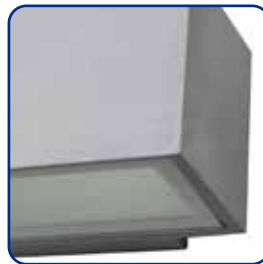

APLIQUE MURO BIDIRECCIONAL

DESCRIPCIÓN DE USO

Foco sobrepuesto en muro de uso residencial exterior puede ser implementado con ampollita ahorro energía o LED. Emite luz de manera directa-indirecta.

DESCRIPCIÓN TÉCNICA

Cuerpo de Aluminio
Difusor de Vidrio
Color Gris
Base E27
IP54
No Incluye Ampollita

Código	Descripción	Potencia	Base	IP	Largo (A)	Ancho (B)	Alto (C)
002006318	Aplique Muro Exterior Bidireccional	Máx 60W	E27	54	220mm	123mm	90mm