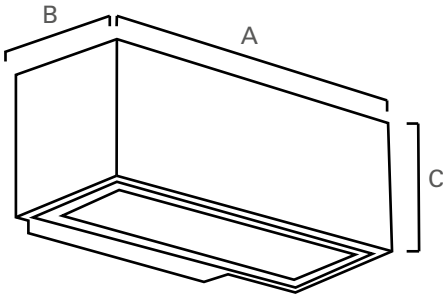

APLIQUE MURO BIDIRECCIONAL

DESCRIPCIÓN DE USO

Foco sobrepuesto en muro de uso residencial exterior puede ser implementado con ampollita ahorro energía o LED. Emite luz de manera directa-indirecta.

DESCRIPCIÓN TÉCNICA

Cuerpo de Aluminio
Difusor de Vidrio
Color Gris
Base E27
IP54
No Incluye Ampollita

Código	Descripción	Potencia	Base	IP	Largo (A)	Ancho (B)	Alto (C)
002006318	Aplique Muro Exterior Bidireccional	Máx 60W	E27	54	220mm	123mm	90mm