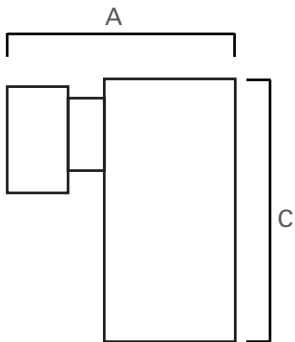

APLIQUE UNIDIRECCIONAL

DESCRIPCIÓN DE USO

El aplique a muro de exterior es una excelente solución para realzar fachadas. De diseño moderno, con vidrio de protección, Brinda una luz general tenue de manera directa o indirecta.

DESCRIPCIÓN TÉCNICA

Cuerpo de Aluminio
 Difusor de Vidrio Transparente
 Color Gris
 Base E27
 IP54
 No Incluye Lámpara

Código	Descripción	Potencia	Base	IP	Largo (A)	Ancho (B)	Alto (C)
007001104	Aplique Exterior Unidireccional	Máx 15W	E27	54	150mm	90mm	210mm