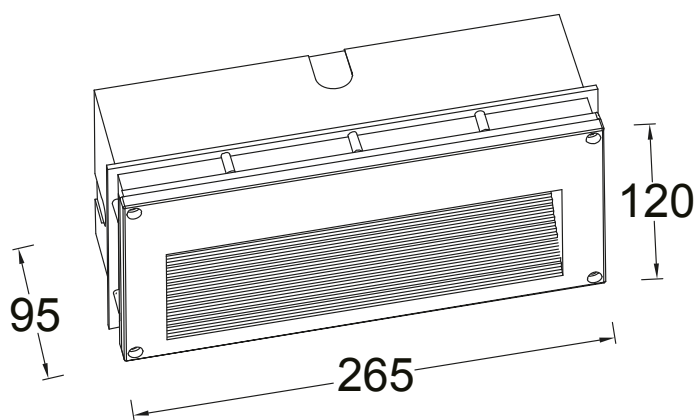

## FOCO EMPOTRADO A MURO LED

### DESCRIPCIÓN TÉCNICA

Difusor: Vidrio templado  
 Material: Aluminio fundido de alta resistencia  
 Color: Gris

Código	Descripción	Potencia	Lm	T°Color	IP
203004686	Foco Emp. Muro LUTEC 1821D-A LED	14W	330Lm	3000K	54