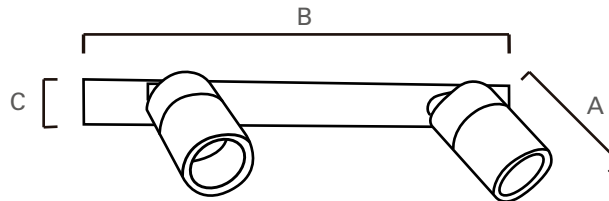

DESCRIPCIÓN DE USO

Luminaria base GU10, en presentación luz fija y dirigible.
Diseñada para su uso en exterior bajo alero, jardines y baños.
Su cuerpo de aluminio permite una terminación sofisticada en blanco mate.

DESCRIPCIÓN TÉCNICA

Cuerpo de acero
Difusor vidrio
Base GU10
220-240V
50/60Hz
IP44
No incluye ampollita

203004866

203004867

203004868

Clase I	IP44
Base GU10	uso residencial
220 240V	50Hz

Código	Descripción	Potencia	Color	Largo (A)	Ancho (B)	Alto (C)
--------	-------------	----------	-------	-----------	-----------	----------

203004866	Aplique Muro Cil II	1xMáx.35W	Blanco mate	95mm	85mm	150mm
203004867	Aplique Doble Cil II	2xMáx.35W	Blanco mate	95mm	400mm	60mm
203004868	Plafón 4 Luces Cil II	4xMáx.35W	Blanco mate	96mm	280mm	200mm