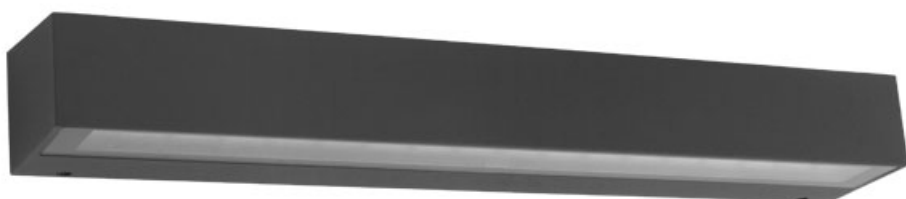

**DESCRIPCIÓN**

Potencia: 30W  
 Lúmenes: 1800  
 Voltaje: 100-240V  
 FP: 0.97

Código	Descripción	W	LM	Vida Útil hrs	Largo mm	Ancho mm	Alto mm	Peso KG
203005929	APLIQUE BRICK XL 2D LED 2X15W 3000K GRIS IP65	30W	1800	20.000	500	75	60	2,7