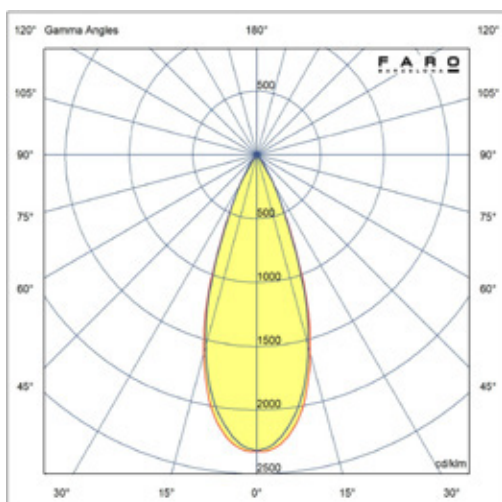

Este producto debe utilizarse con el driver **DE203010749**, el cual permite alimentar hasta 3 focos simultáneamente.