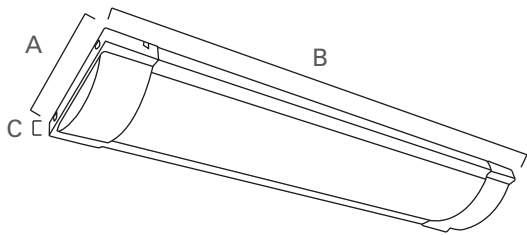

ILUMINACIÓN

CANOA LED CONCORD II

DECORATIVO INTERIOR

DESCRIPCIÓN DE USO

Esta nueva versión de la clásica luminaria de cocina es una excelente opción para una iluminación eficiente. Se presenta como una alternativa competitiva con diseño moderno y tecnología de avanzada. Utiliza tubos T8 LED de conexión a un polo, cuyo reemplazo se encuentra fácilmente en el mercado. Recomendada para uso residencial.

DESCRIPCIÓN TÉCNICA

Voltaje 220-240VAC
Frecuencia 50/60Hz
IRC 80
Clase II
IP20

Código	Descripción	Potencia	Lúmenes	FP	T°Color	Vida Útil	Largo(A)	Ancho(B)	Alto (B)
007002595	Canoa LED Concord II C/Tubos	2x10W	1450Lm	>0,9	4000K	25000hrs	650mm	130mm	45mm
007002596	Canoa LED Concord II C/Tubos	2x18W	2850Lm	>0,9	4000K	25000hrs	1260mm	130mm	45mm