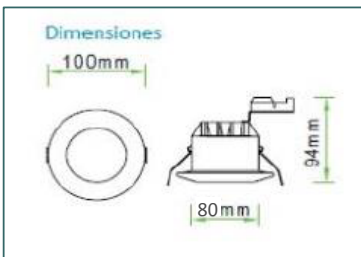

#### Descripción de Uso

Foco empotrado en cielo de uso residencial o profesional.  
Incluye base GU10, y puede ser implementado con ampolleta  
halógena máximo 50w o LED.

#### Descripción técnica

Uso: Profesional / Residencial  
Material cuerpo: Aluminio inyectado  
Difusor: Vidrio  
Color: Blanco  
Tipo de casquillo: GU10  
Posee IP44  
No incluye ampolleta  
Voltaje: 220V  
Frecuencia: 50Hz

Código	Descripción	Potencia	Peso (kg)	Medidas (mm)			Perforación
				Alto	Ancho	Diam.	
009002607	FOCO EMPOTRADO NUEVO AQUA BLANCO GU10 IP44	Max. 50w	0,27	94	100	100	80