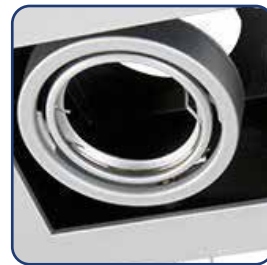

## FOCO EMPOTRADO

### DESCRIPCIÓN DE USO

Foco empotrado tipo puzle para lámparas GU10. Posee aros basculantes que permiten dirigir el flujo luminoso en todas las direcciones. Ideal para aplicaciones residenciales y comerciales.

### DESCRIPCIÓN TÉCNICA

Marco de aluminio, caja metálica.  
Color gris.  
Clips para instalación en cielo falso.  
Bases GU10.  
IP 20, uso interior.  
No incluye ampollet

Código	Descripción	Potencia	Base	Diámetro	Alto	Largo Perforación	Ancho Perforación	Alto Perforación
009009431	Foco Empotrado 1 Luz Cuadrado	Máx 50W	GU10	120mm	160mm	100mm	94mm	88mm
009009432	Foco Empotrado 2 Luz Rectangular	Máx 50W	GU10	120mm	160mm	192mm	93mm	85mm