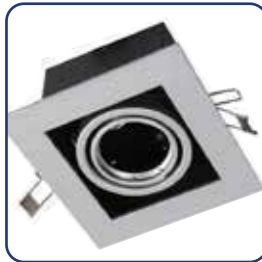

## FOCO EMPOTRADO

### DESCRIPCIÓN DE USO

Foco empotrado tipo puzle para lámparas GU10. Posee aros basculantes que permiten dirigir el flujo luminoso en todas las direcciones. Ideal para aplicaciones residenciales y comerciales.

### DESCRIPCIÓN TÉCNICA

Marco de aluminio, caja metálica.  
Color gris.  
Clips para instalación en cielo falso.  
Bases GU10.  
IP 20, uso interior.  
No incluye ampollet

Código	Descripción	Potencia	Base	Diámetro	Alto	Largo Perforación	Ancho Perforación	Alto Perforación
009009431	Foco Empotrado 1 Luz Cuadrado	Máx 50W	GU10	120mm	160mm	100mm	94mm	88mm
009009432	Foco Empotrado 2 Luz Rectangular	Máx 50W	GU10	120mm	160mm	192mm	93mm	85mm