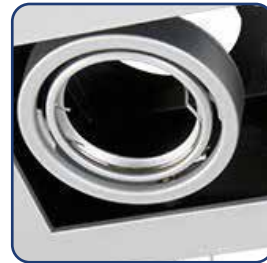

FOCO EMPOTRADO

DESCRIPCIÓN DE USO

Foco empotrado tipo puzle para lámparas GU10. Posee aros basculantes que permiten dirigir el flujo luminoso en todas las direcciones. Ideal para aplicaciones residenciales y comerciales.

DESCRIPCIÓN TÉCNICA

Marco de aluminio, caja metálica.
Color gris.
Clips para instalación en cielo falso.
Bases GU10.
IP 20, uso interior.
No incluye ampollet

Código	Descripción	Potencia	Base	Diámetro	Alto	Largo Perforación	Ancho Perforación	Alto Perforación
009009431	Foco Empotrado 1 Luz Cuadrado	Máx 50W	GU10	120mm	160mm	100mm	94mm	88mm
009009432	Foco Empotrado 2 Luz Rectangular	Máx 50W	GU10	120mm	160mm	192mm	93mm	85mm