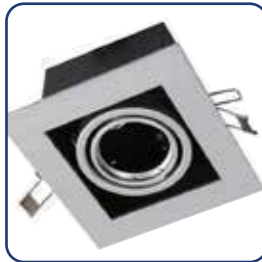

FOCO EMPOTRADO

DESCRIPCIÓN DE USO

Foco empotrado tipo puzle para lámparas GU10. Posee aros basculantes que permiten dirigir el flujo luminoso en todas las direcciones. Ideal para aplicaciones residenciales y comerciales.

DESCRIPCIÓN TÉCNICA

Marco de aluminio, caja metálica.
Color gris.
Clips para instalación en cielo falso.
Bases GU10.
IP 20, uso interior.
No incluye ampollet

Código	Descripción	Potencia	Base	Diámetro	Alto	Largo Perforación	Ancho Perforación	Alto Perforación
009009431	Foco Empotrado 1 Luz Cuadrado	Máx 50W	GU10	120mm	160mm	100mm	94mm	88mm
009009432	Foco Empotrado 2 Luz Rectangular	Máx 50W	GU10	120mm	160mm	192mm	93mm	85mm