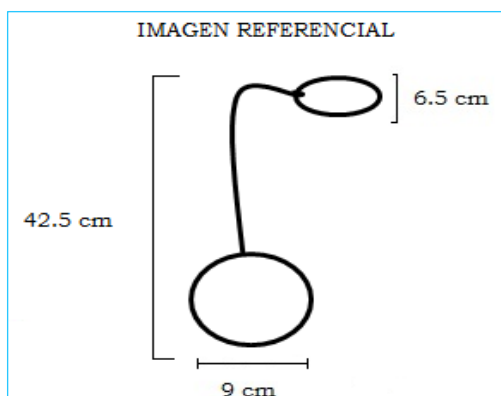

LED**APLIQUE FLEXIBLE LED**

ILUMINACIÓN

**Descripción de uso**

Foco LED de interior, uso residencial sobrepuesto en muro. Su iluminación es suave pero eficiente. Posee switch y LEDs incorporados, es flexible y está disponible en color Aluminio y Blanco.

Descripción técnica

LED incorporado
 Color: Aluminio / Blanco
 Potencia: 4W
 Temperatura color (°K): 3000 K
 IP 20
 Ángulo de apertura: 45°
 Lúmenes: 300 lm

IMAGEN REFERENCIAL

Montaje sobrepuesto

LED

Código	Descripción	Color	Consumo	Lúmenes	Tº color	Equipo eléctrico	Tipo
010002548	APLIQUE LECTURA LED C/SWITCH	Blanco	4W	300	3000K	Driver 12V	NPF
010002549	APLIQUE LECTURA LED C/SWITCH	Aluminio	4W	300	3000K	Driver 12V	NPF