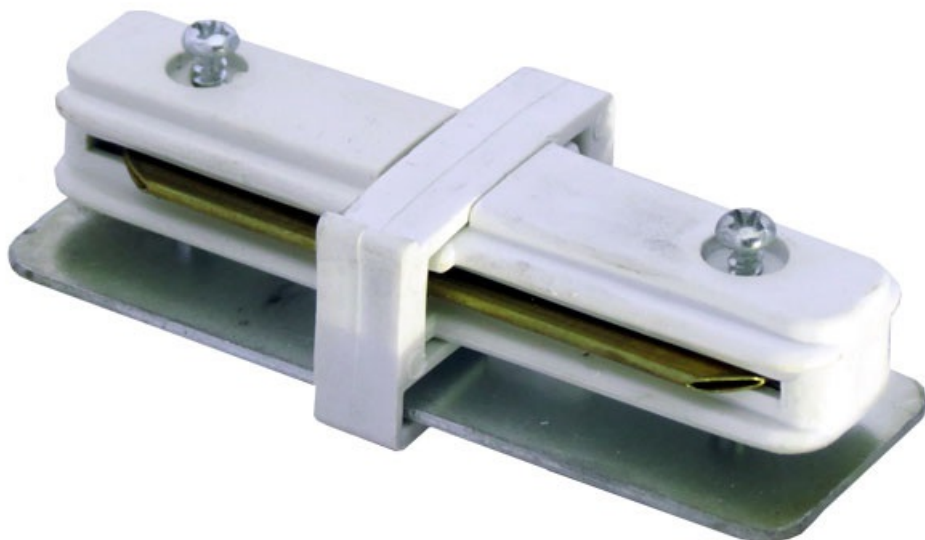

DESCRIPCIÓN

CONECTOR I PARA RIEL RIO COLOR BLANCO

Código	Descripción
011001006	CONECTOR I BLANCO