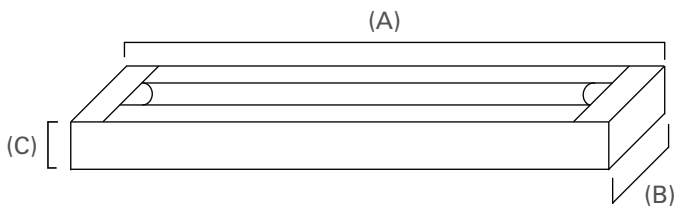

ILUMINACIÓN

RIEL ENERGIZADO SOBREPUESTO

DECORATIVO INTERIOR

DESCRIPCIÓN TÉCNICA

Cuerpo de aluminio

Riel monofásico

*ACCESORIOS (No incluidos)

011001006

011001007

011001017

Código	Descripción	Color	Largo (A)	Ancho(B)	Alto (C)
011001011	Riel Energizado Sobrepuesto	Blanco	1000mm	35mm	20mm
011001012	Riel Energizado Sobrepuesto	Negro	1000mm	35mm	20mm
011001013	Riel Energizado Sobrepuesto	Blanco	2000mm	35mm	20mm
011001014	Riel Energizado Sobrepuesto	Negro	2000mm	35mm	20mm