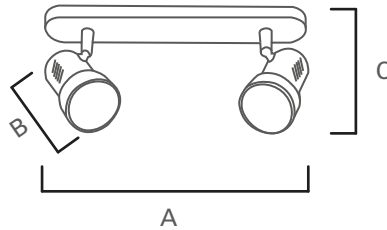

## RIEL FOCOS R63

DECORATIVO INTERIOR

### DESCRIPCIÓN TÉCNICA

Material: Acero  
Base E27  
No Incluye ampolleta

Código	Descripción	Base	Color	Largo (A)	Ancho (B)	Alto (C)	Peso
019006143	Riel 2 Focos R63	E27	Negro	390mm	90mm	150mm	0,9kg