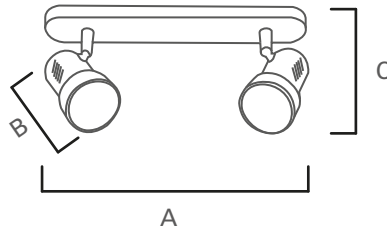

ILUMINACIÓN

RIEL FOCOS R63

DECORATIVO INTERIOR

DESCRIPCIÓN TÉCNICA

Material: Acero
Base E27
No Incluye ampolleta

Código	Descripción	Base	Color	Largo (A)	Ancho (B)	Alto (C)	Peso
019006143	Riel 2 Focos R63	E27	Negro	390mm	90mm	150mm	0,9kg
019006145	Riel 2 Focos R63	E27	Blanco	390mm	90mm	150mm	0,9kg
019006148	Riel 3 Focos R63	E27	Blanco	590mm	90mm	150mm	1,375kg