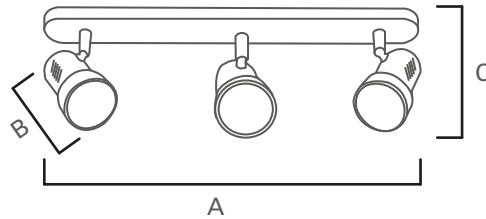

ILUMINACIÓN

RIEL FOCOS R63

DECORATIVO INTERIOR

DESCRIPCIÓN TÉCNICA

Material: Acero
Base E27
No Incluye ampolleta

Código	Descripción	Base	Color	Largo (A)	Ancho (B)	Alto (C)	Peso
019006143	Riel 2 Focos R63	E27	Negro	390mm	90mm	150mm	0,9kg
019006145	Riel 2 Focos R63	E27	Blanco	390mm	90mm	150mm	0,9kg
019006148	Riel 3 Focos R63	E27	Blanco	590mm	90mm	150mm	1,375kg