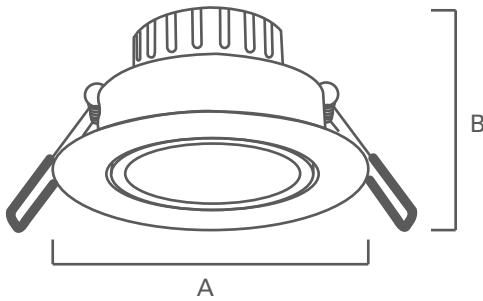

DESCRIPCIÓN DE USO

Foco empotrado fijo de luz difusa ideal para iluminación general. Con bisel plástico y difusor fijo, presenta buena aislación relativa a la humedad. Debe instalarse en cielo falso. Producto de uso residencial.

DESCRIPCIÓN TÉCNICA

Bisel y difusor sintéticos
 Reflector de aluminio
 Voltaje 100-240V
 Frecuencia 50hz
 Iluminación general
 Incluye transformador

Código	Descripción	Potencia	Equivale	T° Color	Lúmenes	Vida Útil	FP	Diámetro (A)	Alto (B)
019006166	Foco Emb SMD LED	3W	25W	3000K	220lm	25000hrs	>0,4	85mm	45mm
019006167	Foco Emb SMD LED	4W	30W	3000K	250lm	25000hrs	>0,4	85mm	45mm