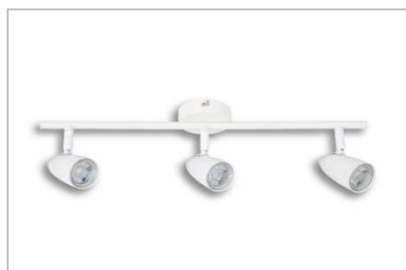

Westinghouse

LED

FOCOS SOBREPUESTOS LED DROP

Aplicación

Familia de focos sobrepuestos con LED integrado, de diseño contemporáneo, livianos y sutiles, ideales para iluminación general y de acentos.

Descripción técnica

Material cuerpo: Sintético

Color: Blanco

IRC > 80

Eficiencia energética: A

IP 20

TC (°C): 40

Factor de potencia: 0.4

Vida útil: 20.000 horas

Ángulo de haz de luz: 36°

Driver: integrado

Código	Descripción	Potencia	Lúmenes	Lm/W	TC(K)	Largo	Diámetro	Peso
203004141	FOCO SOBREPUESTO LED DROP #79291	4W	350	87	3000K	150mm	80mm	0.29Kg
203004142	FOCO SOBREPUESTO LED 2 LUCES #79292	2X4W	700	87	3000K	300mm	80mm	0.5Kg
203004143	FOCO SOBREPUESTO LED DROP 3 LUCES # 79293	3X4W	950	87	3000K	480mm	80mm	0.65Kg