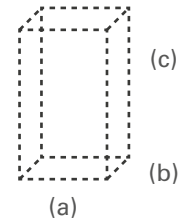

ILUMINACIÓN

APLIQUÉ DRIFT INDIRECTO

DECORATIVO INTERIOR

DESCRIPCIÓN DE USO

Aplique con LED incorporado.

De líneas simples, entrega una suave luz indirecta.

DESCRIPCIÓN TÉCNICA

Material Aluminio Terminación Blanco Mate
Voltaje 220-240V
Frecuencia 50Hz
FP 0,5
Lm 300
IP20
Vida Útil 30.000hrs

Código	Descripción	Potencia	T° Color	Color	Ancho (a)	Largo (b)	Alto (c)
203004726	Aplique Drift Indirecto	3,3W	3000K	Blanco	105mm	100mm	290mm