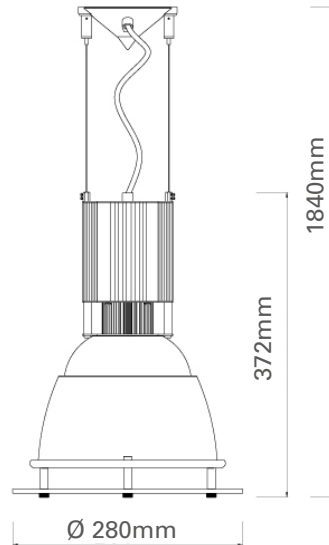

LÁMPARA COLGAR FLOYD LED

DESCRIPCIÓN DE USO

COLGANTE FLOYD LED 25W 1850LM 3000K CRI 85 28CM

DESCRIPCIÓN TÉCNICA

Cuerpo de Aluminio
 Voltaje 220V
 Frecuencia 50/60Hz
 Ángulo 42°
 IRC 80
 IP20

DECORATIVO INTERIOR

Código	Descripción	Potencia	Lúmenes	T°Color	Vida útil	Largo	Ancho	Ancho	Alto	Peso
203004730	LAMP COLGANTE FLOYD LED	25W	1850Lm	3000K	30000hrs	280mm	280mm	300mm	372mm	2.5kg