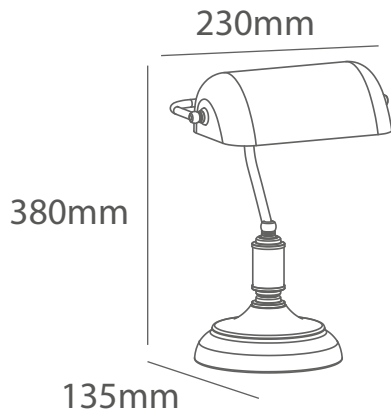

LÁMPARA COLGANTE 1 LUZ OLEISA

DECORATIVO INTERIOR

DESCRIPCIÓN DE USO

Lámpara colgante, ideal para comedores y salones.

DESCRIPCIÓN TÉCNICA

Cuerpo de Metal
 Voltaje 220-240V
 Frecuencia 50/60Hz
 IP20
 Color Antique

Código	Descripción	Potencia	Base	Largo	Ancho	Alto
203006277	LAMPARA DE ESCRITORIO BANQUERO E27	Máx 40W	E27	230mm	135mm	380mm