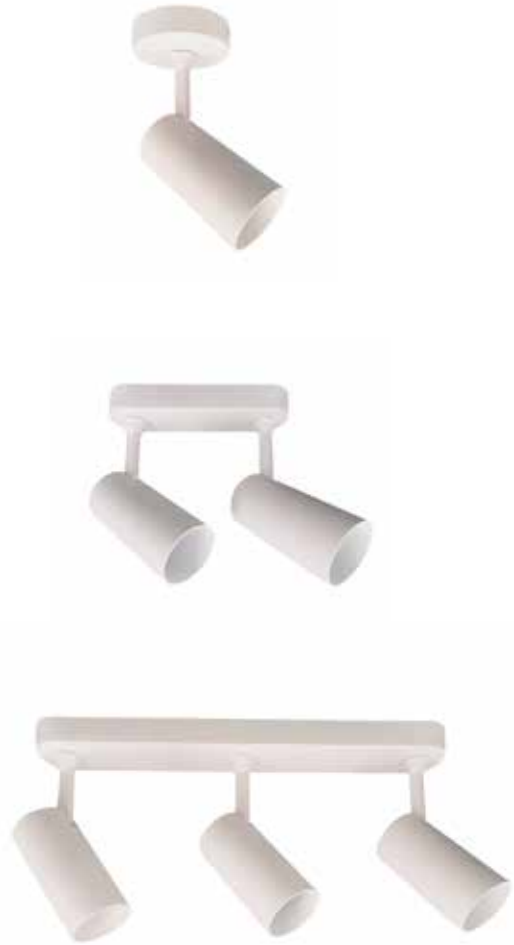

FOCO SOBREPUESTO ARSIS

DESCRIPCIÓN DE USO

Nueva línea de focos GU10 Arsis, en 1, 2 y 3 luces. Terminación en pintura mate texturada. Incorpora un innovador sistema de apertura que simplifica la ejecución de mantenciones.

DESCRIPCIÓN TÉCNICA

Cuerpo de aluminio
 Voltaje 220-240V
 Frecuencia 50/60Hz
 IP20

Código	Descripción	Potencia	Base	Color	Diámetro	Largo	Alto	Peso
203006311	Foco Sobrepuesto 1 Luz Arsis S/Amp	Máx 50W	GU10	Blanco Mate	54,5mm	110mm	138mm	310mm
203006312	Barra 2 Luces Arsis S/Amp	Máx 2x50W	GU10	Blanco Mate	54,5mm	177mm	138mm	620mm
203006313	Barra 3 Luces Arsis S/Amp	Máx 3x50W	GU10	Blanco Mate	54,5mm	380mm	138mm	930mm
203006314	Foco Sobrepuesto 1 Luz Arsis S/Amp	Máx 50W	GU10	Negro Mate	54,5mm	110mm	138mm	310mm
203006315	Barra 2 Luces Arsis S/Amp	Máx 2x50W	GU10	Negro Mate	54,5mm	177mm	138mm	620mm
203006316	Barra 3 Luces Arsis S/Amp	Máx 3x50W	GU10	Negro Mate	54,5mm	380mm	138mm	930mm