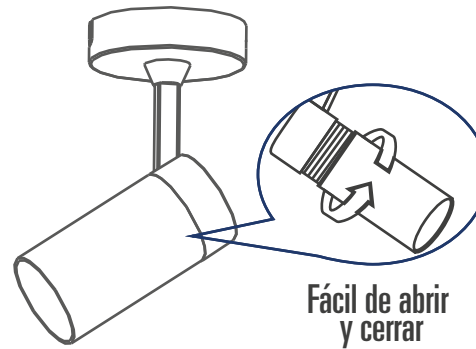

FOCO SOBREPUESTO ARSIS

DESCRIPCIÓN DE USO

Nueva línea de focos GU10 Arsis, en 1, 2 y 3 luces. Terminación en pintura mate texturada. Incorpora un innovador sistema de apertura que simplifica la ejecución de mantenciones.

DESCRIPCIÓN TÉCNICA

Cuerpo de aluminio
 Voltaje 220-240V
 Frecuencia 50/60Hz
 IP20

Código	Descripción	Potencia	Base	Color	Diámetro	Largo	Alto	Peso
203006311	Foco Sobrepuesto 1 Luz Arsis S/Amp	Máx 50W	GU10	Blanco Mate	54,5mm	110mm	138mm	310mm
203006312	Barra 2 Luces Arsis S/Amp	Máx 2x50W	GU10	Blanco Mate	54,5mm	177mm	138mm	620mm
203006313	Barra 3 Luces Arsis S/Amp	Máx 3x50W	GU10	Blanco Mate	54,5mm	380mm	138mm	930mm
203006314	Foco Sobrepuesto 1 Luz Arsis S/Amp	Máx 50W	GU10	Negro Mate	54,5mm	110mm	138mm	310mm
203006315	Barra 2 Luces Arsis S/Amp	Máx 2x50W	GU10	Negro Mate	54,5mm	177mm	138mm	620mm
203006316	Barra 3 Luces Arsis S/Amp	Máx 3x50W	GU10	Negro Mate	54,5mm	380mm	138mm	930mm