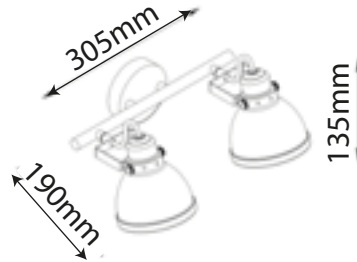

FOCO SOBREPUESTO COSMOS

DESCRIPCIÓN TÉCNICA

Material Metal
 Color Celeste
 Base E27
 220-240V
 50Hz
 IP20

Código	Descripción	Potencia	Largo	Ancho	Alto	Peso
203006338	Foco Sobrepuesto 1 Luz Cosmos	Máx 1x40W	165mm	110mm	135mm	0,3Kg
203006339	Barra Tubo 2 Luces Cosmos	Máx 2x40W	305mm	190mm	135mm	0,6Kg
203006640	Barra Tubo 4 Luces Cosmos	Máx 4x40W	745mm	190mm	135mm	1,0Kg