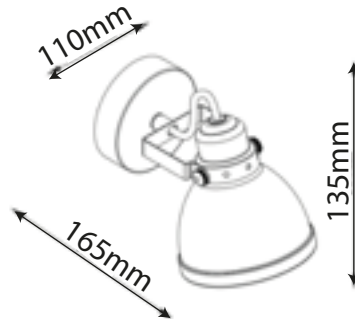

FOCO SOBREPUESTO COSMOS

DESCRIPCIÓN TÉCNICA

Material Metal
 Color Celeste
 Base E27
 220-240V
 50Hz
 IP20

Código	Descripción	Potencia	Largo	Ancho	Alto	Peso
203006338	Foco Sobrepuesto 1 Luz Cosmos	Máx 1x40W	165mm	110mm	135mm	0,3Kg
203006339	Barra Tubo 2 Luces Cosmos	Máx 2x40W	305mm	190mm	135mm	0,6Kg
203006640	Barra Tubo 4 Luces Cosmos	Máx 4x40W	745mm	190mm	135mm	1,0Kg