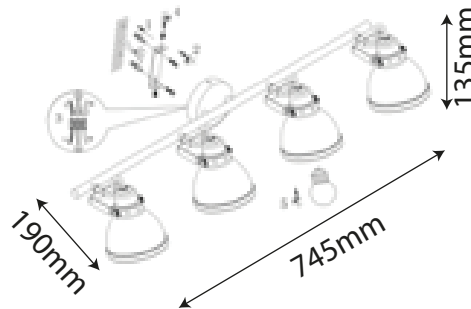

FOCO SOBREPUESTO COSMOS

DESCRIPCIÓN TÉCNICA

Material Metal
 Color Celeste
 Base E27
 220-240V
 50Hz
 IP20

Código	Descripción	Potencia	Largo	Ancho	Alto	Peso
203006338	Foco Sobrepuesto 1 Luz Cosmos	Máx 1x40W	165mm	110mm	135mm	0,3Kg
203006339	Barra Tubo 2 Luces Cosmos	Máx 2x40W	305mm	190mm	135mm	0,6Kg
203006640	Barra Tubo 4 Luces Cosmos	Máx 4x40W	745mm	190mm	135mm	1,0Kg