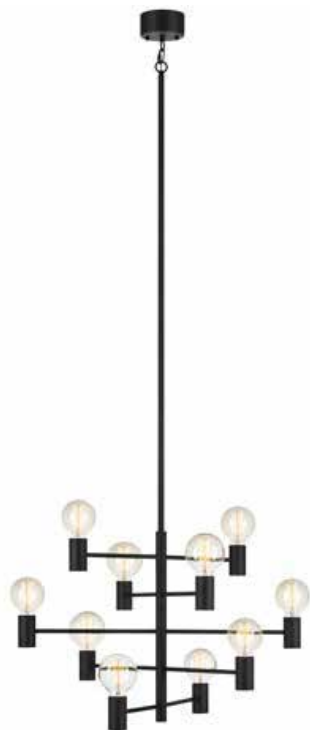

LAMPARA DE COLGAR PARIS 10 LUCES

DESCRIPCIÓN DE USO

LAMP COLGAR PARIS 10L E27 40W NEGRO S/A

DESCRIPCIÓN TÉCNICA

IP20
Frecuencia 50Hz
Voltaje 220-240V
Color negro

DECORATIVO INTERIOR

Código	Descripción	Potencia	Base	Diámetro	Alto
DI203006638	LAMP COLGAR PARIS 10L E27 40W NEGRO S/A	Máx 10x40W	10xE27	690mm	480mm