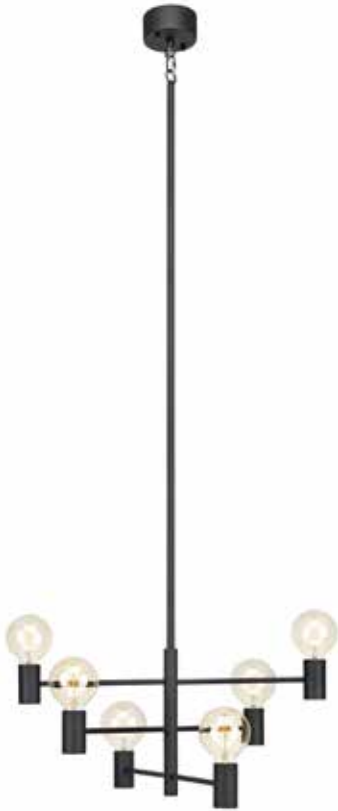

## LAMPARA DE COLGAR 6 LUCES CAPITAL

## DESCRIPCIÓN DE USO

LAMP COLGAR CAPITAL 6L E27 40W NEGRO S/A

## DESCRIPCIÓN TÉCNICA

IP20  
Frecuencia 50Hz  
Voltaje 220-240V  
Color negro

DECORATIVO INTERIOR

Código	Descripción	Potencia	Base	Diámetro	Alto
DI203006974	LAMP COLGAR CAPITAL 6L E27 40W NEGRO S/A	Máx 6x40W	6xE27	620mm	1680mm