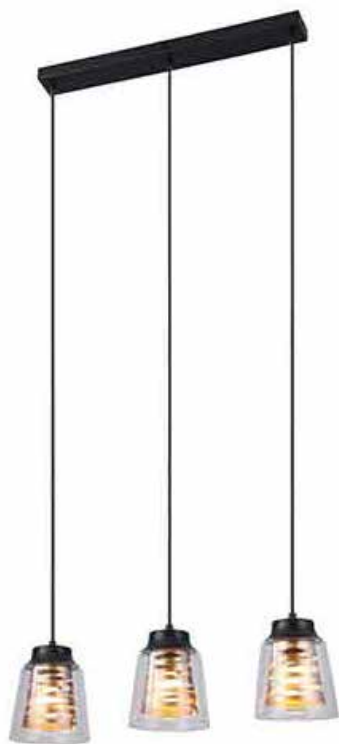

LAMPARA DE COLGAR BANAS 3 LUCES

DESCRIPCIÓN DE USO

LAMP. COLGAR BANAS 3L E27 DORADO MATE S/A

DESCRIPCIÓN TÉCNICA

IP20
Frecuencia 50/60Hz
Voltaje 220-240V
Color dorado mate

DECORATIVO INTERIOR

Código	Descripción	Potencia	Base	Largo	Alto
DI203007317	LAMP. COLGAR BANAS 3L E27 DORADO MATE S/A	Máx 3x40W	E27	590mm	1200mm