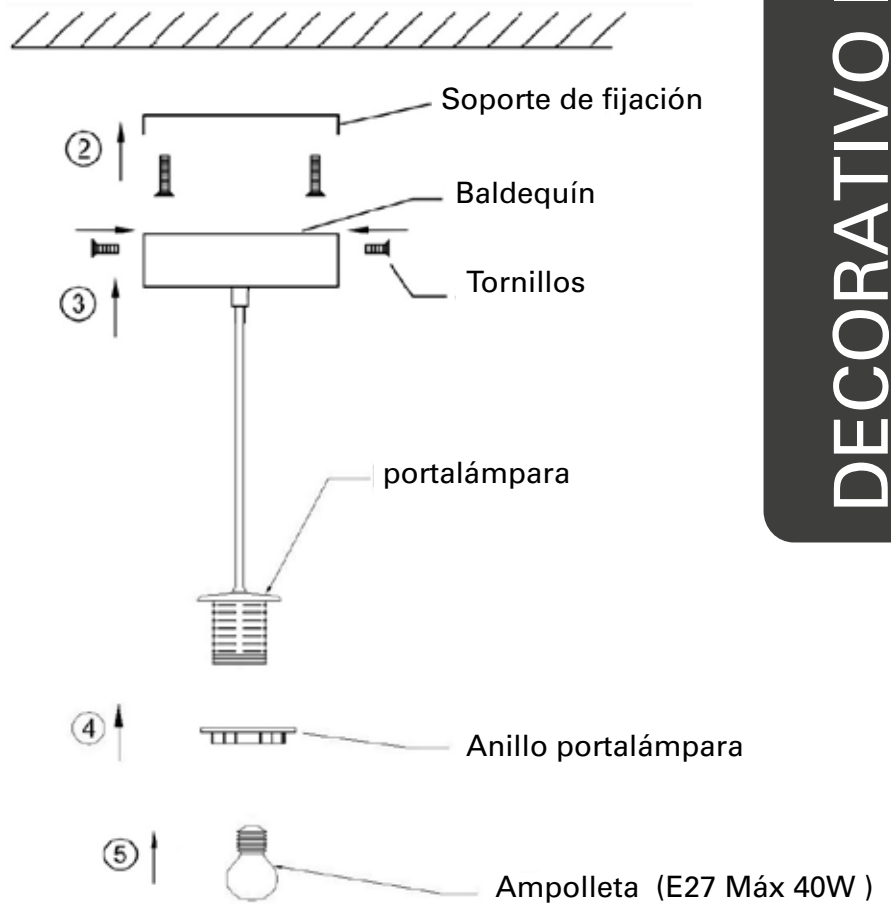

## LAMP COLGAR PENDANT OWO

DI203008552

DI203008553

DI203008554

DI203008555

Código	Descripción	Potencia	Base	Color	Largo
DI203008552	LAMP COLGAR PENDANT OwO NEGRO E27 40W MAX S/AMP	Máx 40W	E27	Negro	1500mm
DI203008553	LAMP COLGAR PENDANT OwO BLANCO E27 40W MAX S/AMP	Máx 40W	E27	Blanco	1500mm
DI203008554	LAMP COLGAR PENDANT OwO COBRE E27 40W MAX S/AMP	Máx 40W	E27	Cobre	1500mm
DI203008555	LAMP COLGAR PENDANT OwO ANTIQUE BRASS E27 40W MAX S/AMP	Máx 40W	E27	Antique Brass	1500mm