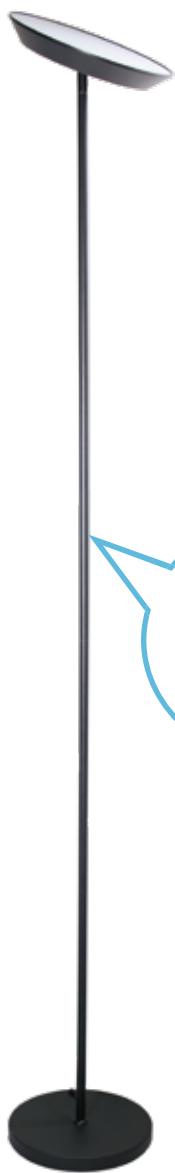

Westinghouse

LED

LÁMPARA DE PIE ATENEA

APLICACIÓN

Nueva versión de una lámpara de pie clásica, ideal para iluminación general indirecta. Luz cálida y suave, combina tecnología de vanguardia con estilo sobrio y atemporal.

DESCRIPCIÓN TÉCNICA

3000K
220V
50/60Hz
FP 0,8
IRC 80
120mA
Color Negro

Boton touch función on/off

Boton touch función dimeable

Conector de 24V para adaptador

Código	Descripción	Potencia	Lúmenes	T°COLOR	Alto
DI203008995	LAMP PIE LED ATENEA 180CM DIMMER TOUCH #79503 WESTINGHOUSE	20W	900Lm	3000K	180cm