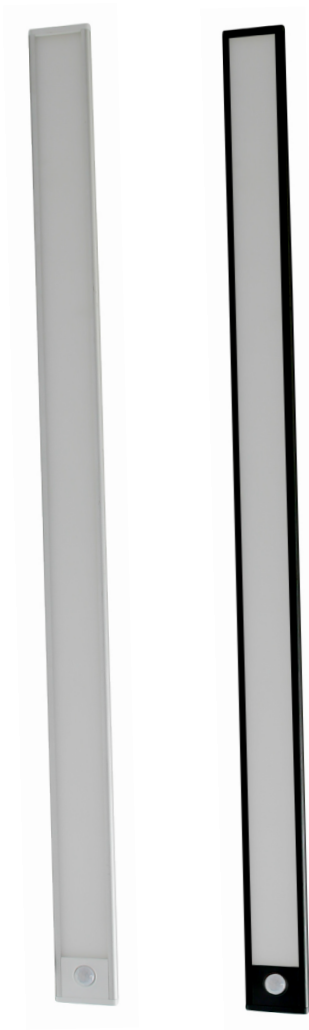

LUMINARIA PORTATIL ULTRAFINA C/SENSOR RECARGABLE

DECORATIVO INTERIOR

DESCRIPCIÓN TÉCNICA

Recargable USB C
 Sensor de movimiento
 Funcion ON/OFF
 No necesita instalación
 Autonomía 3hrs.

Código	Descripción	Potencia	Lúmenes	T°COLOR	Vida útil	Color
DI203009302	LuminariaPortatil Ultrafina Cocina Closet C/Sensor 60cm Blanco Recargable	19W	240Lm	3000K	30000hrs	Blanco
DI203009303	LuminariaPortatil Ultrafina Cocina Closet C/Sensor 60cm Negro Recargable	19W	240Lm	3000K	30000hrs	Negro