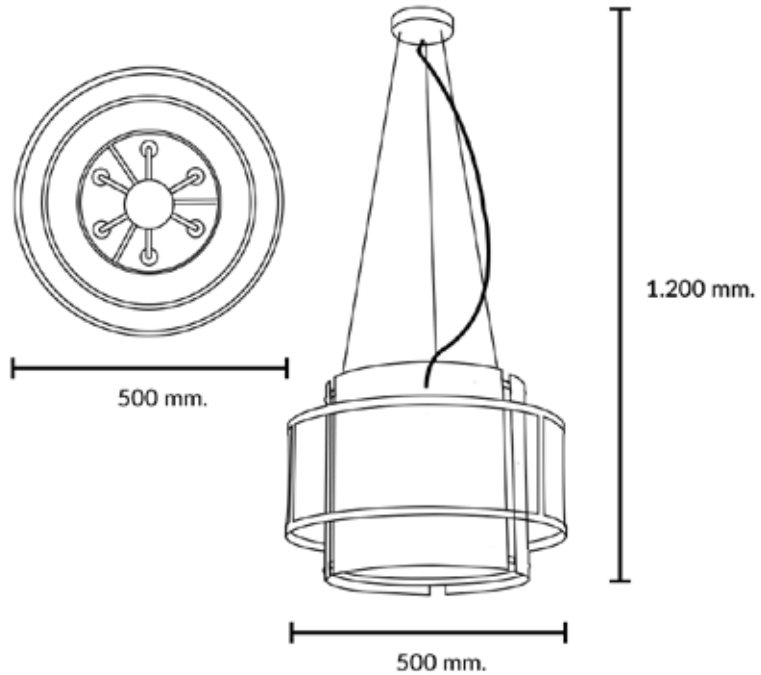

## LÁMPARA COLGAR COSIO ORO MATE 6 LUCES

DECORATIVO INTERIOR

### DESCRIPCIÓN TÉCNICA

Color blanco mate + dorado  
 Base E14  
 IP20  
 Voltaje 220-240  
 Frecuencia 50hz

Código	Descripción	Potencia	Base	Diámetro	Alto
DI203009434	LAMP. COLGAR COSIO ORO MATE 6 X E14 MAX 40W S/A	Máx. 40W	6xE14	500mm	1200mm