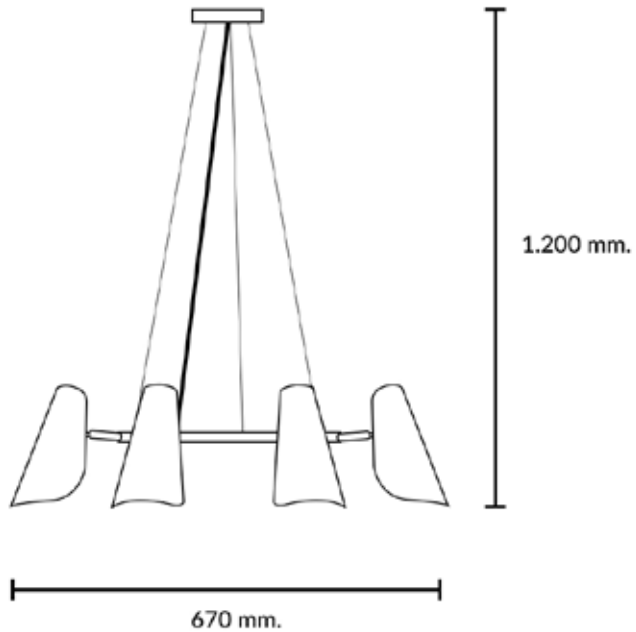

## LÁMPARA DE COLGAR ROSSI ANTIQUE 8 LUCES

### DESCRIPCIÓN TÉCNICA

Color negro mate + bronce  
Base E14  
IP20  
Voltaje 220-240  
Frecuencia 50hz

DECORATIVO INTERIOR

Código	Descripción	Potencia	Base	Diámetro	Alto
DI203009441	LAMP. COLGAR ROSSI ANTIQUE 8 X E14 MAX 60W S/A	Máx. 40W	8xE14	670mm	1200mm